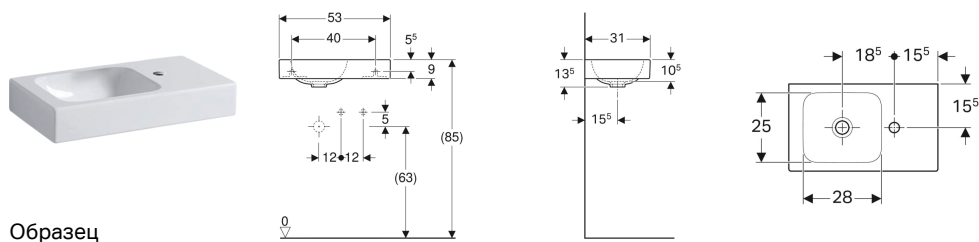

Раковина Geberit iCon с полочкой

Образец

Характеристики

- Возможна установка на мебель
- Асимметричная

- С полочкой

Технические характеристики

Материал | Сантехнический фарфор

Арт. №	Цвет / поверхность	Отверстие под смеситель	Перелив	Полка	В	Н	Т
124053000	Белый	Правая	Без	Правая	53 см	13.5 см	31 см
124153000	Белый	Левая	Без	Левая	53 см	13.5 см	31 см

Принадлежности

- Сифон бутылочный Geberit для раковин, горизонтальный выпуск
- Донный клапан Geberit с отводом без возможности перекрытия слива и с крышкой клапана
- Сифон бутылочный Geberit для раковин, компактная модель, горизонтальный выпуск